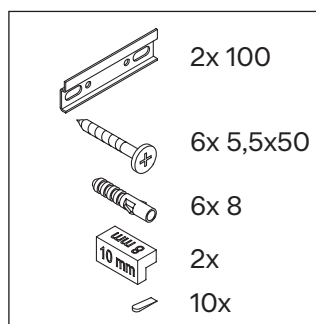

Balcoon

BA 4723

Szerelési útmutató

Balcoon 241280

Használati utasítások

A fürdőszoba-bútor készlet megfelel a kiszállítás időpontjában érvényes szabványoknak és előírásoknak, és fürdőszobai beépítésre tervezték. Ne érje közvetlenül víz (pl. zuhanyzás közben).