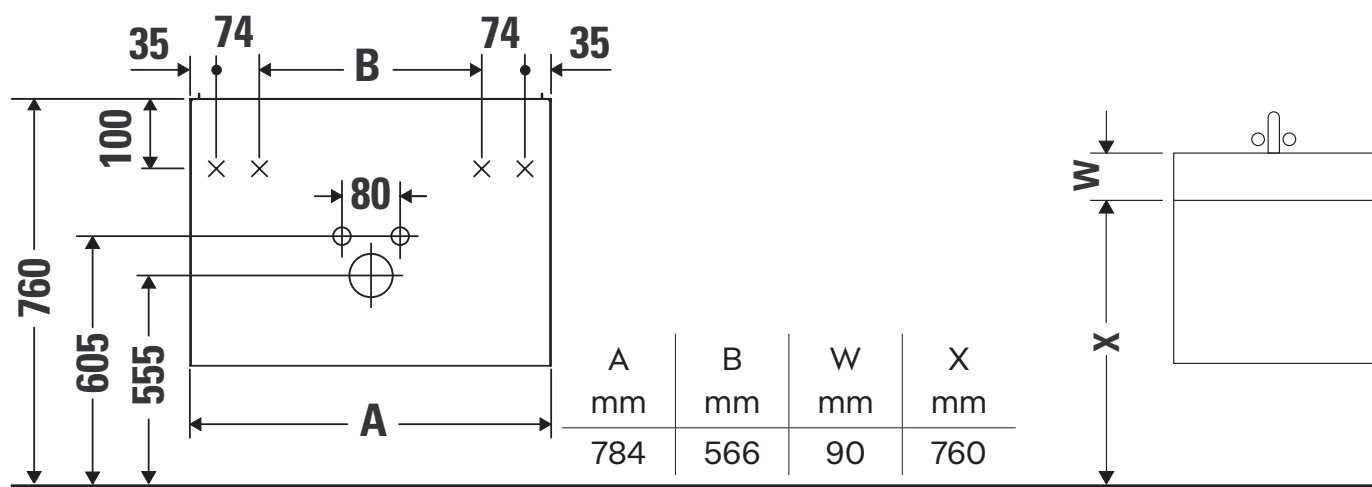

Balcoon

BA 4723

Szerelési útmutató

Balcoon 241280

Használati utasítások

A fürdőszoba-bútor készlet megfelel a kiszállítás időpontjában érvényes szabványoknak és előírásoknak, és fürdőszobai beépítésre tervezték. Ne érje közvetlenül víz (pl. zuhanyzás közben).