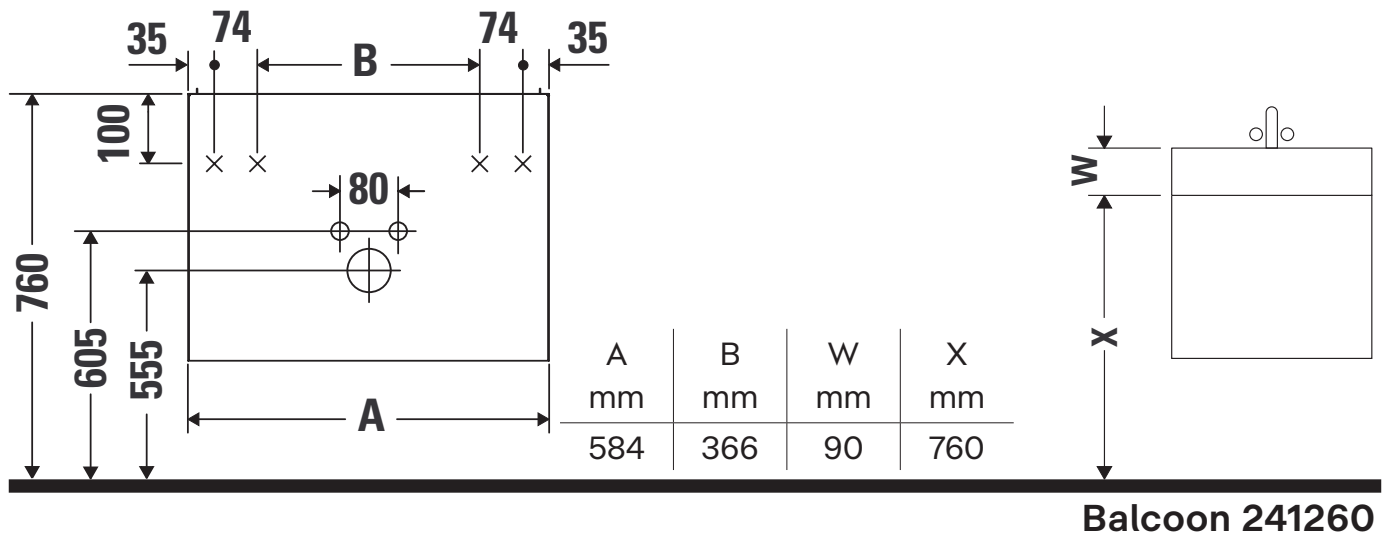

Balcoon

BA 4722

Szerelési útmutató

Használati utasítások

A fürdőszoba-bútor készlet megfelel a kiszállítás időpontjában érvényes szabványoknak és előírásoknak, és fürdőszobai beépítésre tervezték. Ne érje közvetlenül víz (pl. zuhanyzás közben).