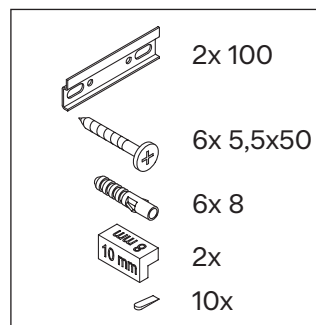

Balcoon

BA 4722

Szerelési útmutató

Használati utasítások

A fürdőszoba-bútor készlet megfelel a kiszállítás időpontjában érvényes szabványoknak és előírásoknak, és fürdőszobai beépítésre tervezték. Ne érje közvetlenül víz (pl. zuhanyzás közben).